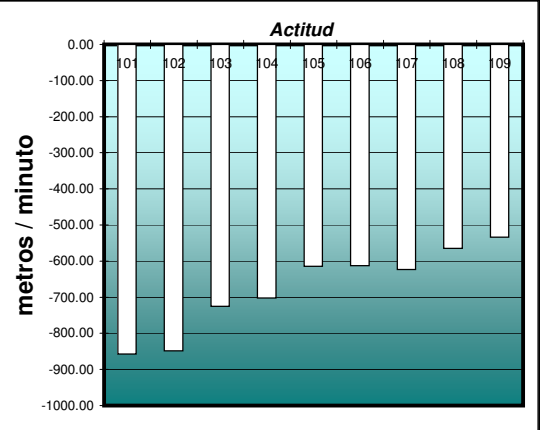

ULTIMA VELOCIDAD	76.00	Km/h
Velocidad media =	96.67	Km/h
Velocidad maxima =	140.75	Km/h
Altura máxima =	20252.00	metros

ULTIMA ALTURA	13412	metros
	44003	PIES
NIVEL	440	

Maxima pendiente	857.5	Metros/min
	14.3	m/seg

Pendiente media	-675.7	Metros/min
	-11.26	m/seg

AMSAT ARGENTINA

CONTROL DE VUELO

Fecha: 01/07/2013
 Operación: Gral. Pico -La Pampa
 Operador: LU9DO
 Ultimo registro: 18:26:25
 TRACK: LU7AA-11
 Secuencia: **109**

tendencia de frenado vertical aumenta por efecto del aire más denso