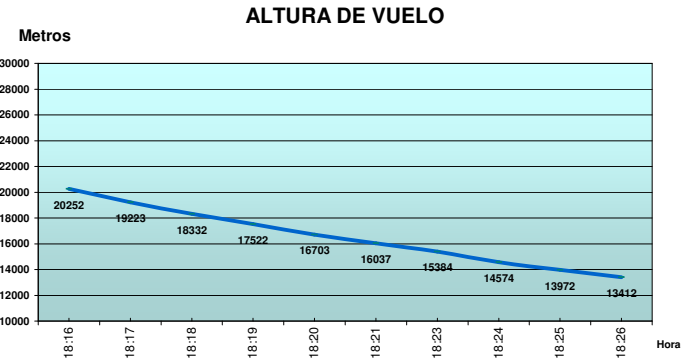

ULTIMA VELOCIDAD	76.00	Km/h
Velocidad media =	96.67	Km/h
Velocidad maxima =	140.75	Km/h
Altura máxima =	20252.00	metros

ULTIMA ALTURA	13412	metros
	44003	PIES
NIVEL	440	

Maxima pendiente	857.5	Metros/min
	14.3	m/seg

Pendiente media	-675.7	Metros/min
	-11.26	m/seg

AMSAT ARGENTINA

CONTROL DE VUELO

Fecha: 01/07/2013
 Operación: Gral. Pico -La Pampa
 Operador: LU9DO
 Ultimo registro: 18:26:25
 TRACK: LU7AA-11
 Secuencia: **109**