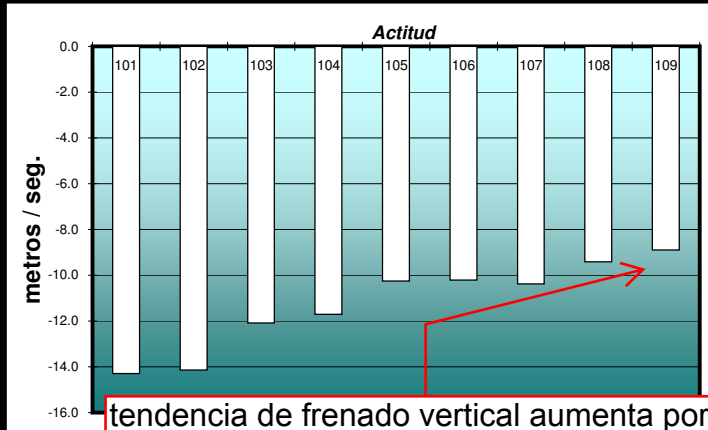

ULTIMA VELOCIDAD	76.00	Km/h
Velocidad media =	96.67	Km/h
Velocidad maxima =	140.75	Km/h
Altura máxima =	20252.00	metros

ULTIMA ALTURA	13412	metros
	44003	PIES
NIVEL	440	

Maxima pendiente	857.5	Metros/min
	14.3	m/seg

Pendiente media	-675.7	Metros/min
	-11.26	m/seg

AMSAT ARGENTINA

CONTROL DE VUELO

Fecha: 01/07/2013
 Operación: Gral. Pico -La Pampa
 Operador: LU9DO
 Ultimo registro: 18:26:25
 TRACK: LU7AA-11
 Secuencia: **109**